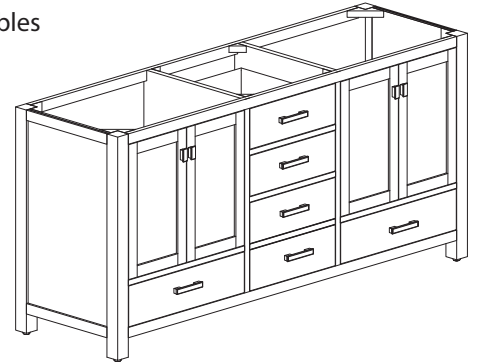

Avanity

MODERO-V72-OA

Features

- Solid poplar wood frame, Oak veneer MDF
- 4 soft-close doors
- 5 soft-close drawers
- Black finish hardware
- Vanity accomodates dual undermount sinks
- Adjustable height levelers

Colors / Couleurs

- Brushed Oak / Chêne brossé

Nominal Dimension / Dimension Nominale

- 72W x 21D x 34H inches | 1828 x 533x 864 mm

Caractéristiques

- Structure en bois de peuplier massif, MDF plaqué chêne
- 4 portes à fermeture en douceur
- 5 tiroirs à fermeture en douceur
- Quincaillerie au fini noir
- La vanité peut accueillir deux éviers encastrés
- Niveleurs de hauteur réglables

Product Diagrams / Diagrammes Produit

Front / Devant

Back / Derrière

Side / Côté

Top / Haut