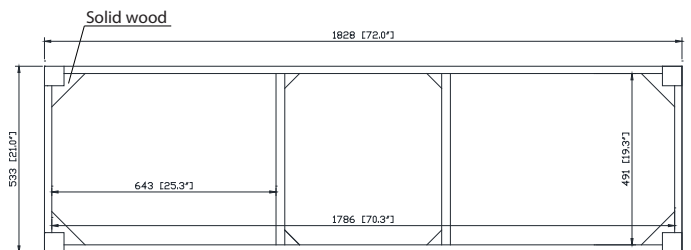

Colors / Couleurs

- Brushed Oak / Chêne brossé

Nominal Dimension / Dimension Nominale

- 72W x 21D x 34H inches | 1828 x 533x 864 mm

Caractéristiques

- Structure en bois de peuplier massif, MDF plaqué chêne
- 4 portes à fermeture en douceur
- 5 tiroirs à fermeture en douceur
- Quincaillerie au fini noir
- La vanité peut accueillir deux éviers encastrés
- Niveleurs de hauteur réglables

Product Diagrams / Diagrammes Produit

Front / Devant

Back / Derrière

Side / Côté

Top / Haut