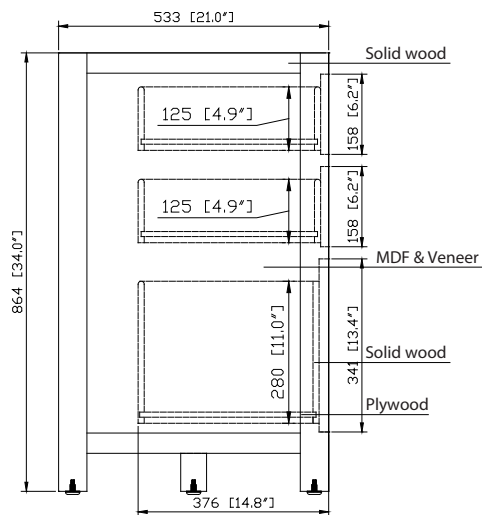

Colors / Couleurs

- Brushed Oak / Chêne brossé

Nominal Dimension / Dimension Nominale

- 72W x 21D x 34H inches | 1828 x 533x 864 mm

Caractéristiques

- Structure en bois de peuplier massif, MDF plaqué chêne
- 4 portes à fermeture en douceur
- 5 tiroirs à fermeture en douceur
- Quincaillerie au fini noir
- La vanité peut accueillir deux éviers encastrés
- Niveleurs de hauteur réglables

Product Diagrams / Diagrammes Produit

Front / Devant

Back / Derrière

Side / Côté

Top / Haut