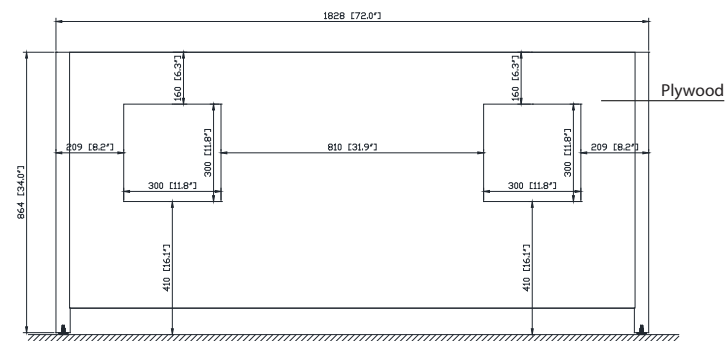

Back / Derrière

Product Diagrams / Diagrammes Produit